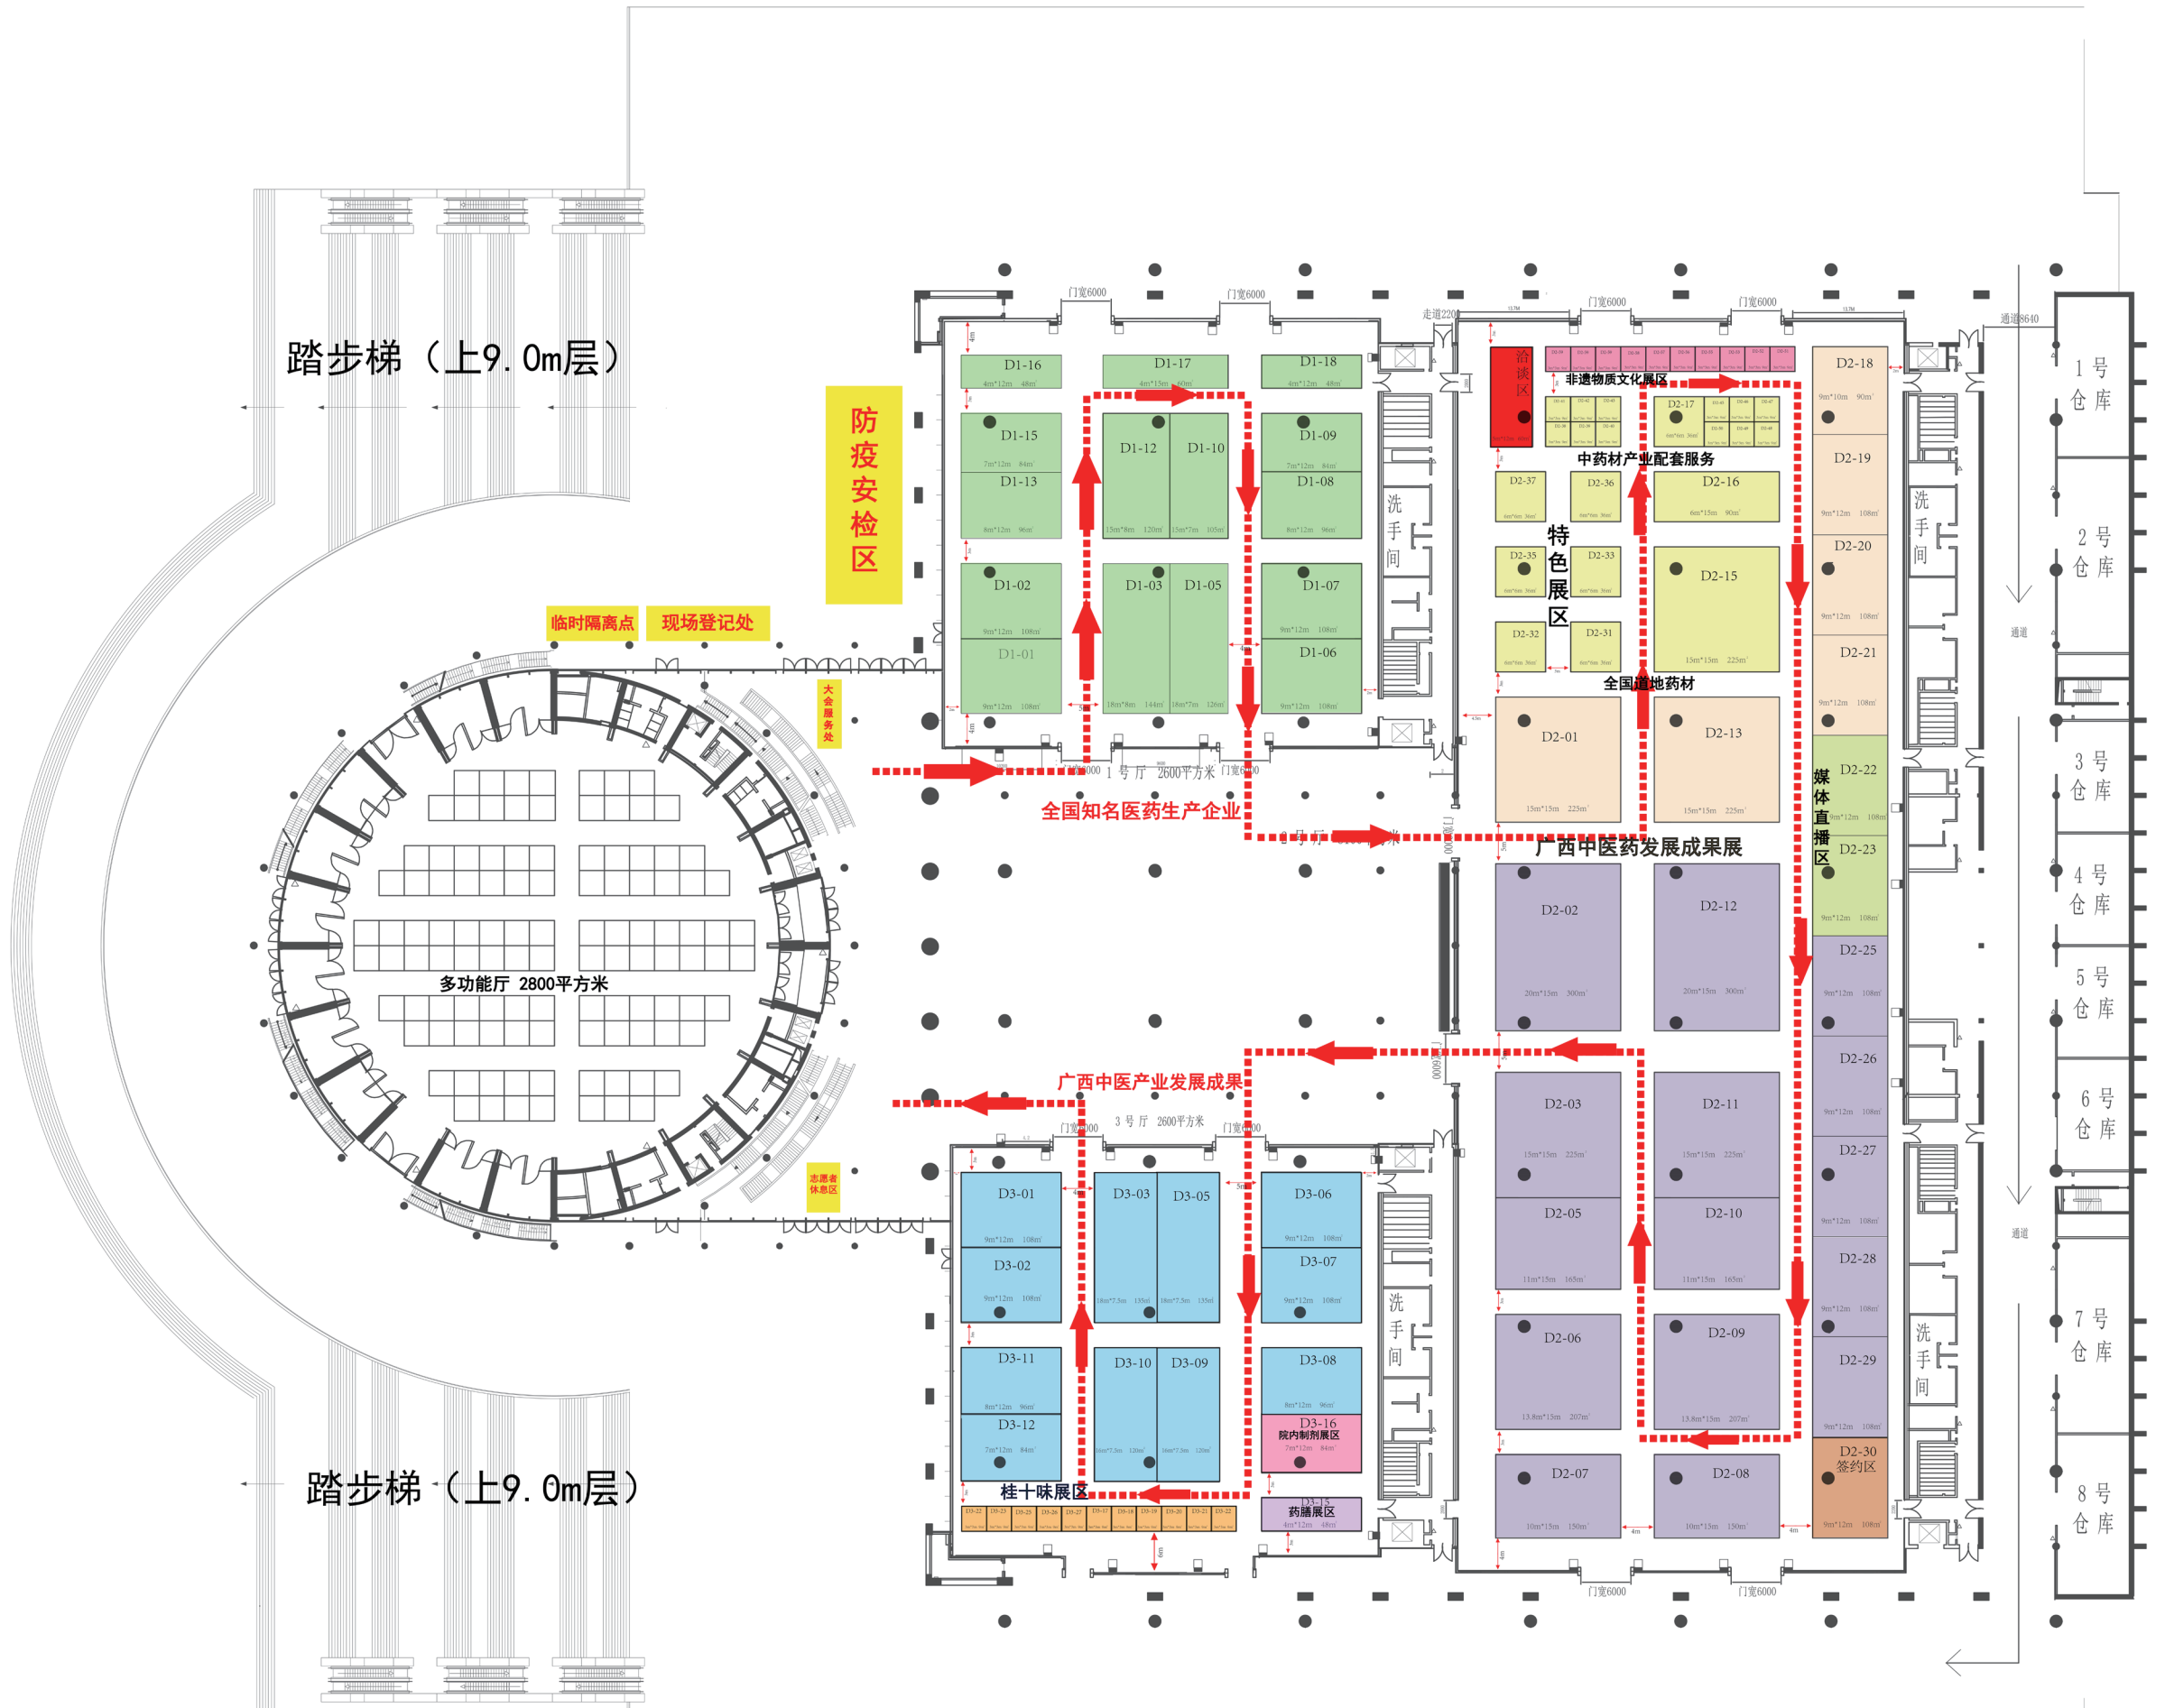

首届广西中医药产业交流大会

踏步梯 (上9.0m层)

踏步梯 (上9.0m层)

- 水炮控制器 红色区域 0.5x1m禁止搭建
- \varnothing 2.5m柱子 包柱限高10m
- \varnothing 1.5m柱子 包柱限高10m
- \varnothing 1.3m柱子 包柱限高10m
- \varnothing 0.9m柱子 包柱限高10m
- 展位强弱电接口
- △ 消防栓
- 消防栓 红色区域 1x1m禁止搭建
- 防火卷帘门
- 展位水管接口
- 展位用水接口
- 160A空气开关
- 红色区域禁止搭建

单位	南宁国际会展中心	内容	
制图		审核	
日期	年 月 日		